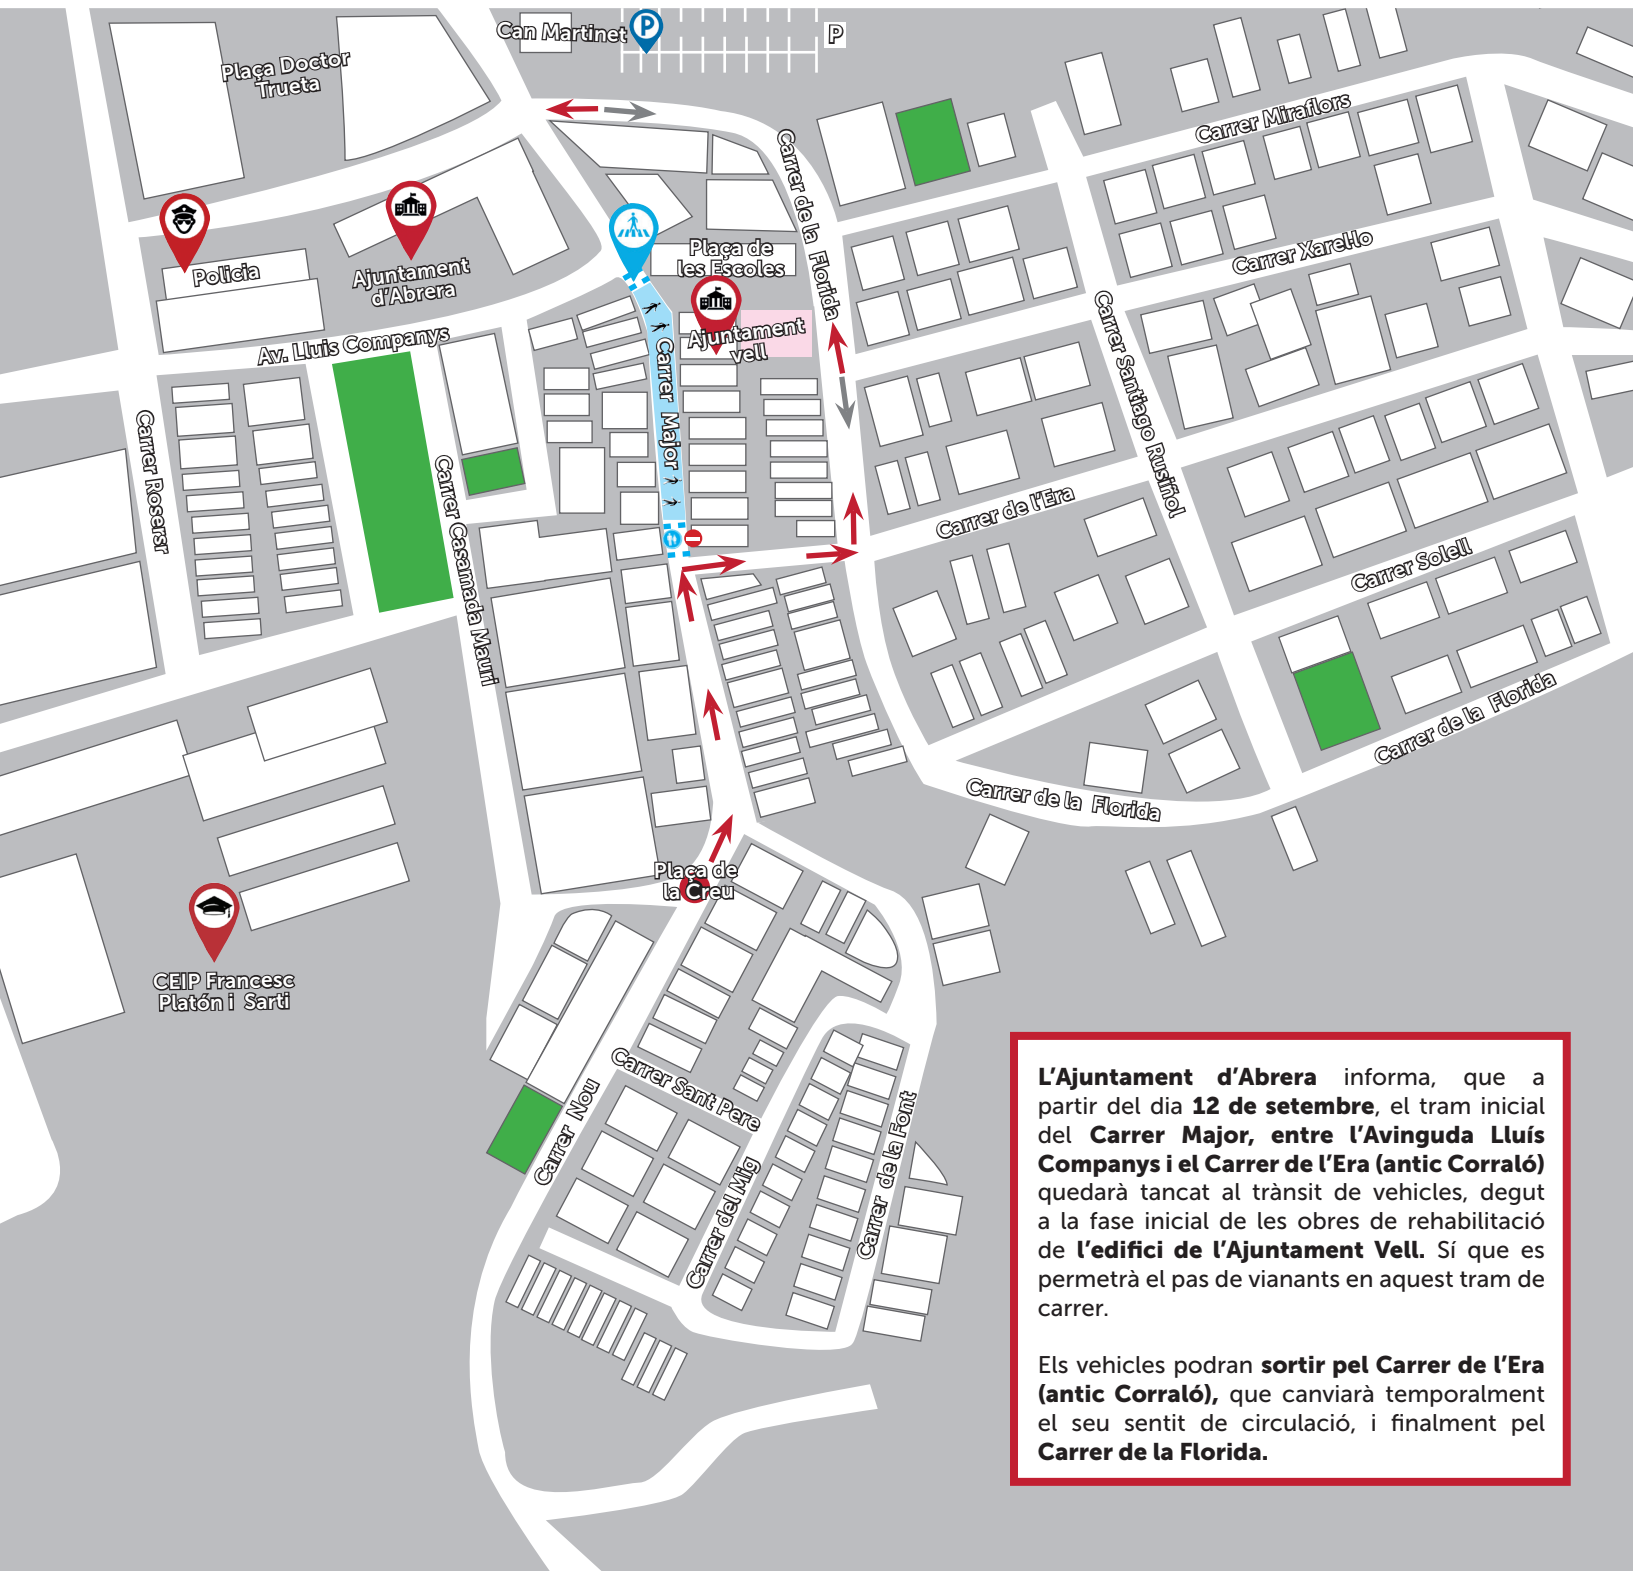

TALL TEMPORAL DE TRÀNSIT DE VEHICLES AL TRAM INICIAL DEL C/MAJOR

L'Ajuntament d'Abrera informa, que a partir del dia **12 de setembre**, el tram inicial del **Carrer Major**, entre l'**Avinguda Lluís Companys** i el **Carrer de l'Era (antic Corraló)** quedarà tancat al trànsit de vehicles, degut a la fase inicial de les obres de rehabilitació de l'**edifici de l'Ajuntament Vell**. Si que es permetrà el pas de vianants en aquest tram de carrer.

Els vehicles podran **sortir pel Carrer de l'Era (antic Corraló)**, que canviarà temporalment el seu sentit de circulació, i finalment pel **Carrer de la Florida**.